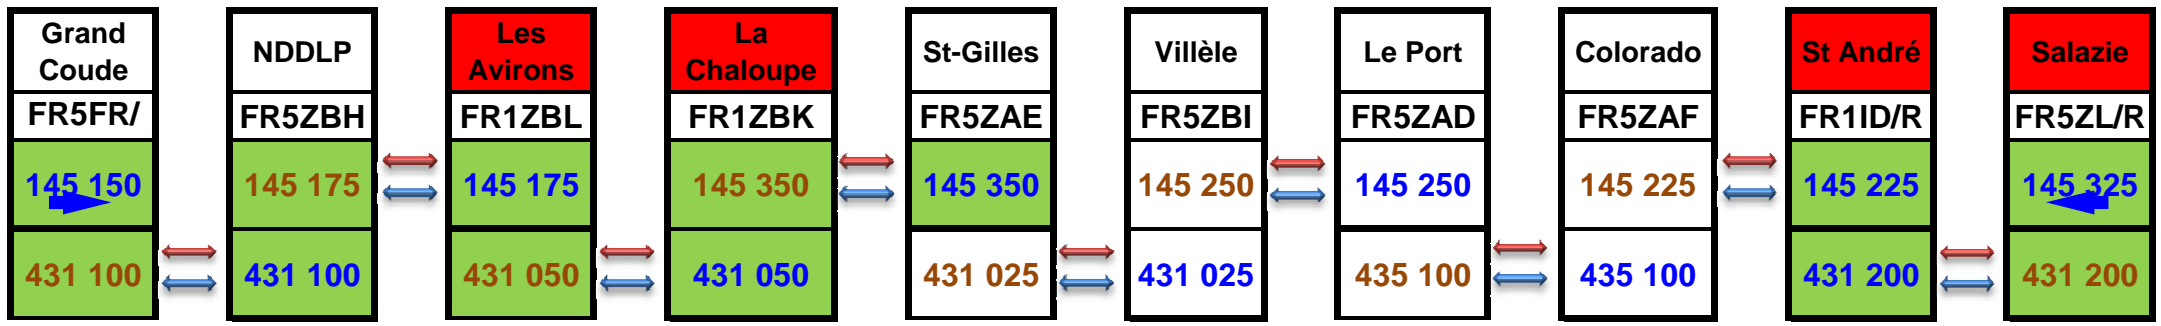

FREQUENCES DES RELAIS TRANSPARENTS MIS EN PLACE PAR L'ARRA (v3.6)

431 150	Nouvelles fréquences
La Chaloupe	Nouveaux sites